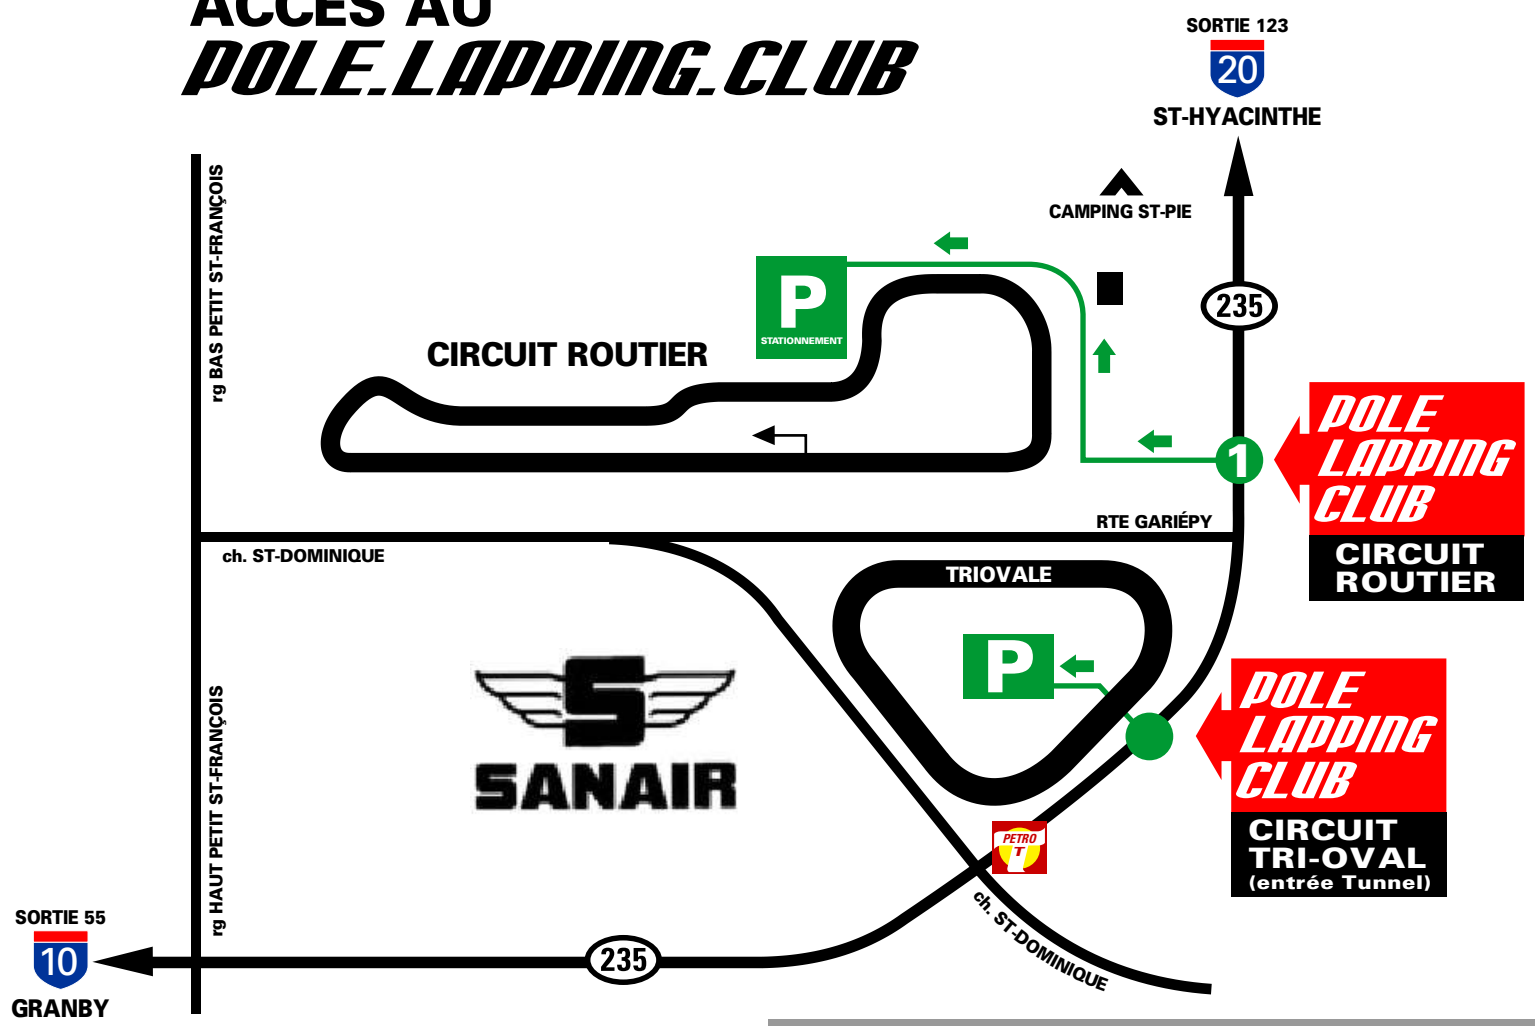

# POLE LAPPING CLUB 2006

tous les jeudi soirs  
de 17h à 21h

\*Casque obligatoire

## ACCÈS AU POLE LAPPING CLUB

École de Pilotage Pole Position  
T: 514.990.0255