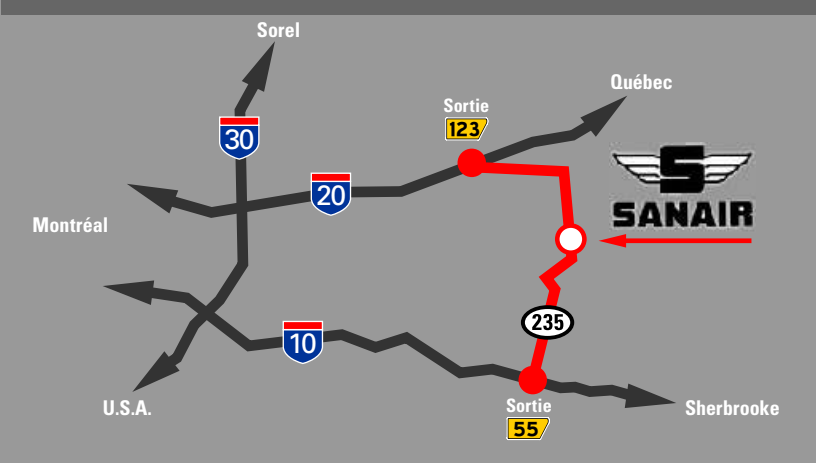

COMMENT SE RENDRE